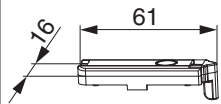

201168 - Türschnapper MM Silber

Technische Zeichnung

			No
Silber	Türschnapper MM	50	201168

Montage Türschnapper

Einstellung Türschnapper