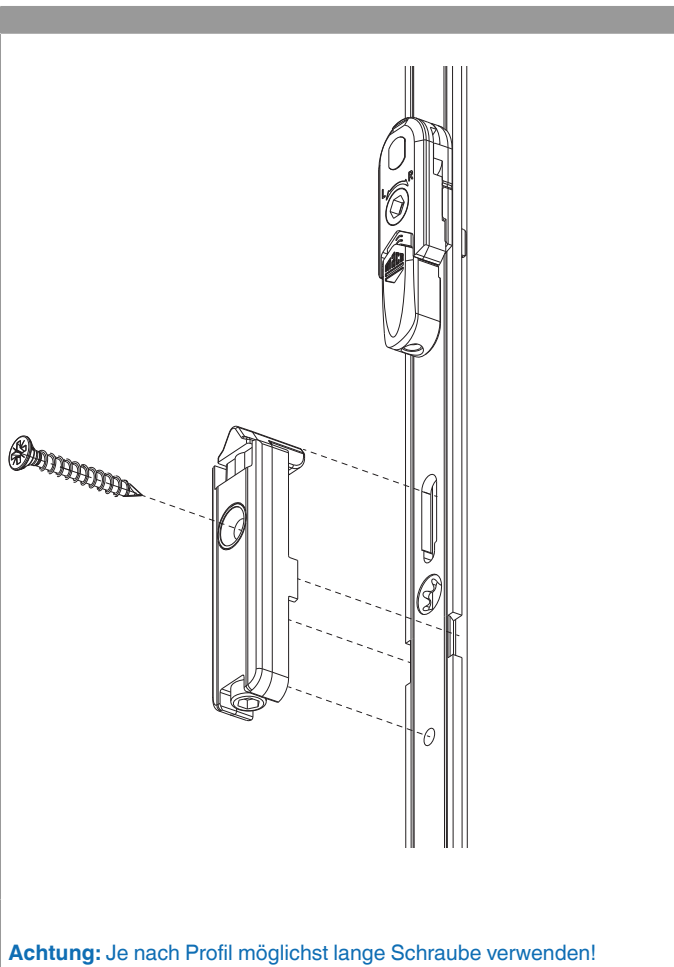

201168 - Türschnapper MM Silber

Technische Zeichnung

			No
Silber	Türschnapper MM	50	201168

Montage Türschnapper

Einstellung Türschnapper